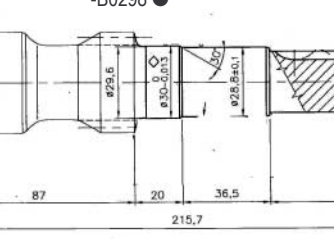

□ ADN 37- 43 - 47

● ADN 54

- ADN 37-43-47
- ADN 54

Per versioni lente 2500 G/min. – For low speed version 2500 RPM

RICAMBI - SPARE PARTS - ERSATZTEILE - PIÈCES DETACHEES - REPUESTOS

RICAMBI - SPARE PARTS - ERSATZTEILE - PIECES DETACHEES - REPUESTOS