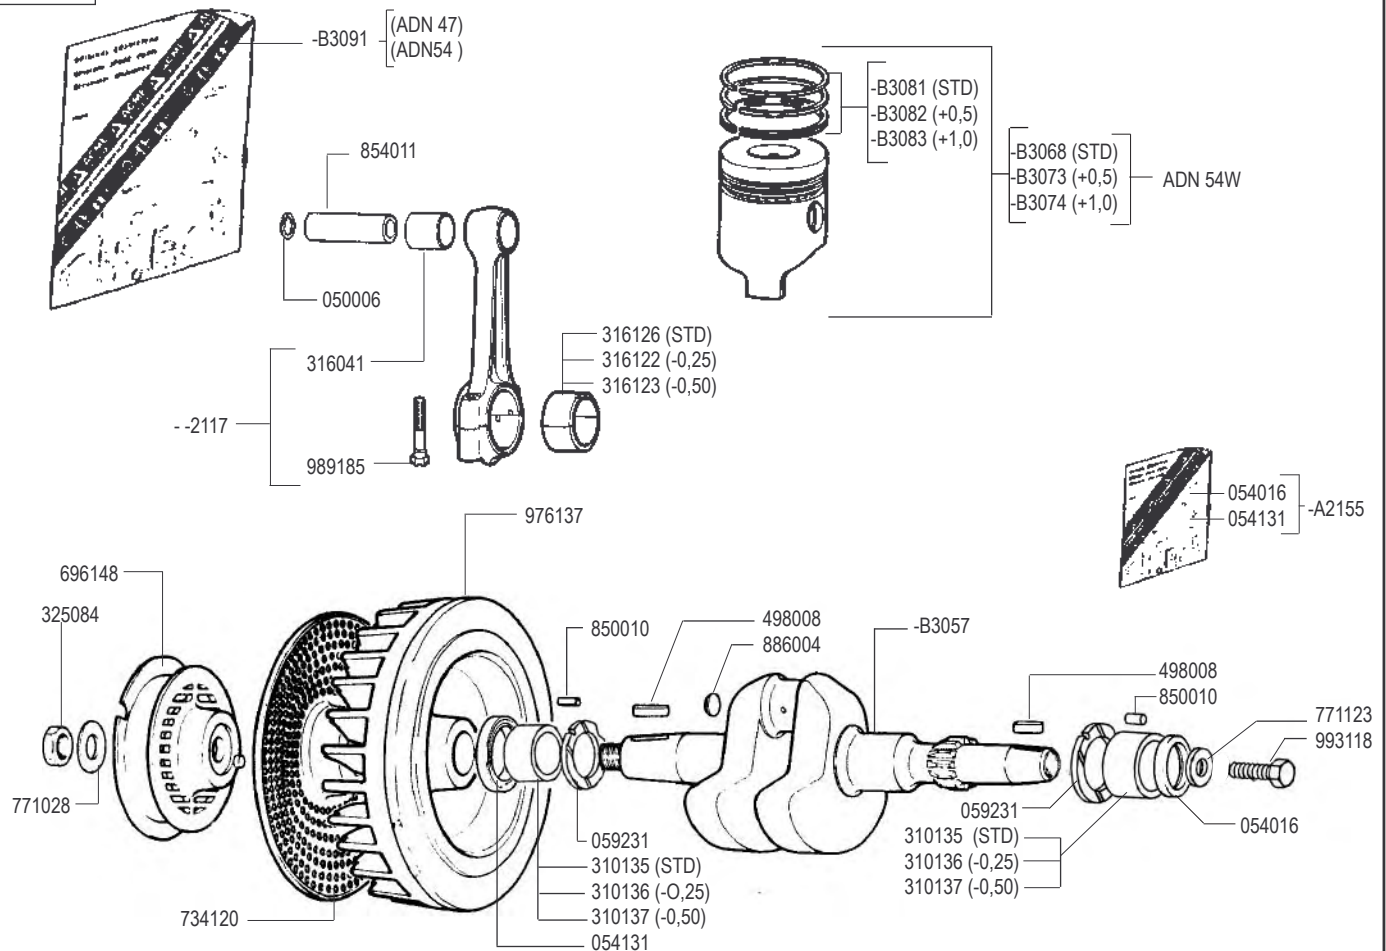

- 449372
- 240156
- 992044
- 746108
- 850128
- 995118
- 995011
- 447076

- A2443
- B3016

- 894003
- 754104

ADN 37 - 43 - 47

RICAMBI - SPARE PARTS - ERSATZTEILE - PIECES DETACHEES - REPUESTOS

ADN 54

- ADN 37 - 43 - 47
- ADN 54

RICAMBI - SPARE PARTS - ERSATZTEILE - PIECES DETACHEES - REPUESTOS

- ADN 37 - 43 - 47
- ADN 54

RICAMBI - SPARE PARTS - ERSATZTEILE - PIECES DETACHEES - REPUESTOS

- ADN 37- 43 - 47
- ADN 54

RICAMBI - SPARE PARTS - ERSATZTEILE - PIECES DETACHEES - REPUESTOS

- (A) Pressostato normalmente aperto - Oil pressure switch normally open
- (B) Pressostato normalmente chiuso - Oil pressure switch normally closed

□ ADN 37- 43 - 47

● ADN 54

RICAMBI - SPARE PARTS - ERSATZTEILE - PIECES DETACHEES - REPUESTOS