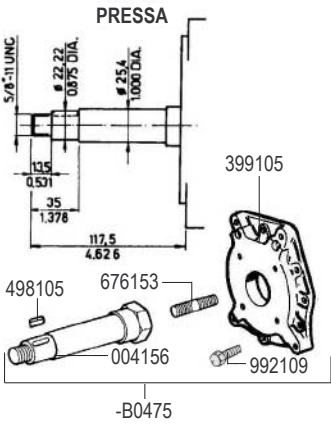

- (A) Pressostato normalmente aperto - Oil pressure switch normally open
- (B) Pressostato normalmente chiuso - Oil pressure switch normally closed

□ ADN 37- 43 - 47

● ADN 54

RICAMBI - SPARE PARTS - ERSATZTEILE - PIECES DETACHEES - REPUESTOS

□ ADN 37- 43 - 47

● ADN 54

- ADN 37-43-47
- ADN 54

Per versioni lente 2500 G/min. – For low speed version 2500 RPM

RICAMBI - SPARE PARTS - ERSATZTEILE - PIÈCES DETACHEES - REPUESTOS

RICAMBI - SPARE PARTS - ERSATZTEILE - PIECES DETACHEES - REPUESTOS

□ ADN 37-43-47
 ● ADN 54