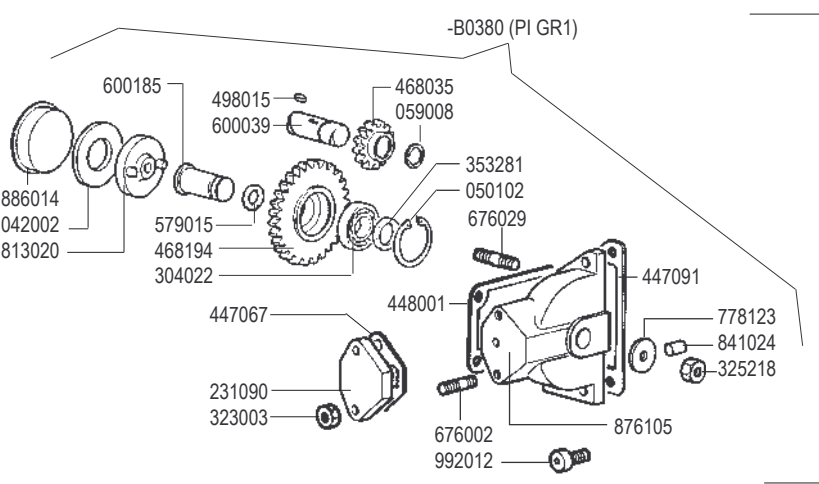

□ ADN 37- 43 - 47

● ADN 54

- ADN 37-43-47
- ADN 54

Per versioni lente 2500 G/min. – For low speed version 2500 RPM

RICAMBI - SPARE PARTS - ERSATZTEILE - PIÈCES DETACHEES - REPUESTOS

RICAMBI - SPARE PARTS - ERSATZTEILE - PIECES DETACHEES - REPUESTOS