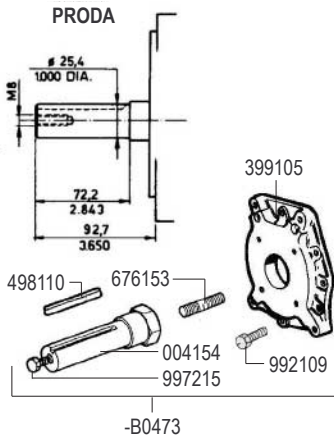

- (A) Pressostato normalmente aperto - Oil pressure switch normally open
- (B) Pressostato normalmente chiuso - Oil pressure switch normally closed

□ ADN 37- 43 - 47

● ADN 54

RICAMBI - SPARE PARTS - ERSATZTEILE - PIECES DETACHEES - REPUESTOS

□ ADN 37- 43 - 47

● ADN 54

- ADN 37-43-47
- ADN 54

Per versioni lente 2500 G/min. – For low speed version 2500 RPM

RICAMBI - SPARE PARTS - ERSATZTEILE - PIÈCES DETACHEES - REPUESTOS

RICAMBI - SPARE PARTS - ERSATZTEILE - PIECES DETACHEES - REPUESTOS

□ ADN 37-43-47
 ● ADN 54