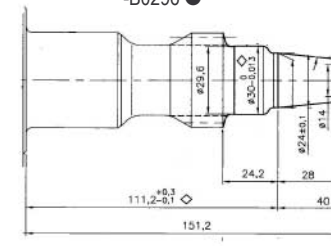

□ ADN 37- 43 - 47

● ADN 54

- ADN 37-43-47
- ADN 54

Per versioni lente 2500 G/min. – For low speed version 2500 RPM

RICAMBI - SPARE PARTS - ERSATZTEILE - PIÈCES DETACHEES - REPUESTOS

RICAMBI - SPARE PARTS - ERSATZTEILE - PIECES DETACHEES - REPUESTOS