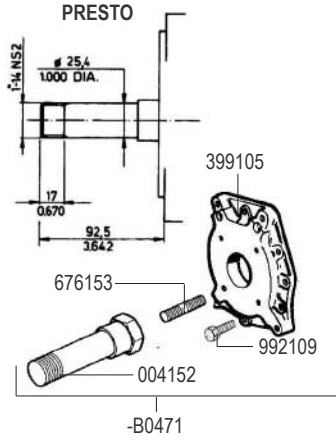

RICAMBI - SPARE PARTS - ERSATZTEILE - PIECES DETACHEES - REPUESTOS

- ADN 37 - 43 - 47
- ADN 54

RICAMBI - SPARE PARTS - ERSATZTEILE - PIECES DETACHEES - REPUESTOS

- ADN 37- 43 - 47
- ADN 54

RICAMBI - SPARE PARTS - ERSATZTEILE - PIECES DETACHEES - REPUESTOS

- (A) Pressostato normalmente aperto - Oil pressure switch normally open
- (B) Pressostato normalmente chiuso - Oil pressure switch normally closed

□ ADN 37- 43 - 47

● ADN 54

RICAMBI - SPARE PARTS - ERSATZTEILE - PIECES DETACHEES - REPUESTOS

□ ADN 37- 43 - 47

● ADN 54

- ADN 37-43-47
- ADN 54

Per versioni lente 2500 G/min. – For low speed version 2500 RPM

RICAMBI - SPARE PARTS - ERSATZTEILE - PIÈCES DETACHEES - REPUESTOS

RICAMBI - SPARE PARTS - ERSATZTEILE - PIECES DETACHEES - REPUESTOS

□ ADN 37-43-47
 ● ADN 54