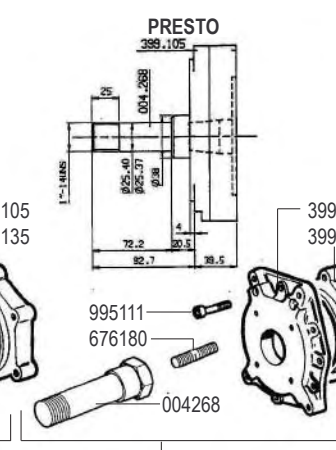

- ADN 37 - 43 - 47
- ADN 54

- B3093
- B3095
- 771009
- 993001

- 763002
- 993016
- 625135
- 625109

- 447074
- 448067
- 448069
- B3059

- 323003
- 676070
- 886142
- 722111

- 423106
- 120168
- 231206

- 902124
- 219123
- 993016
- 771011
- 449336

- (A) Pressostato normalmente aperto - Oil pressure switch normally open
- (B) Pressostato normalmente chiuso - Oil pressure switch normally closed

□ ADN 37- 43 - 47

● ADN 54

RICAMBI - SPARE PARTS - ERSATZTEILE - PIECES DETACHEES - REPUESTOS

□ ADN 37- 43 - 47

● ADN 54

- ADN 37-43-47
- ADN 54

Per versioni lente 2500 G/min. – For low speed version 2500 RPM

RICAMBI - SPARE PARTS - ERSATZTEILE - PIÈCES DETACHEES - REPUESTOS

RICAMBI - SPARE PARTS - ERSATZTEILE - PIECES DETACHEES - REPUESTOS

□ ADN 37-43-47
 ● ADN 54