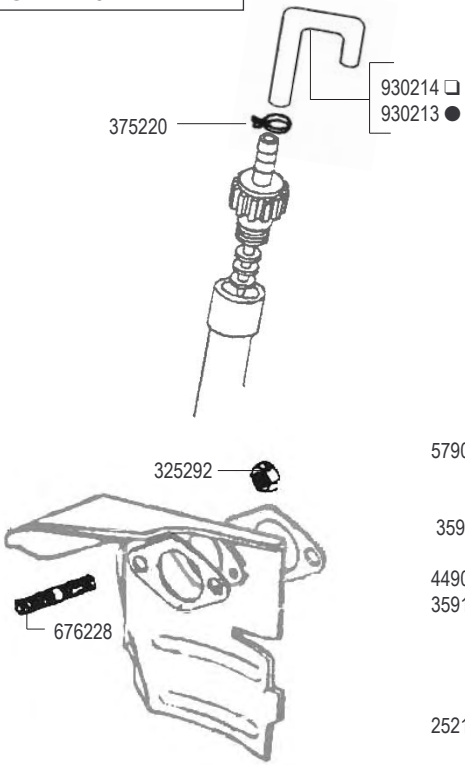

RICAMBI - SPARE PARTS - ERSATZTEILE - PIECES DETACHEES - REPUESTOS

- ADN 37 - 43 - 47
- ADN 54

RICAMBI - SPARE PARTS - ERSATZTEILE - PIECES DETACHEES - REPUESTOS

- ADN 37- 43 - 47
- ADN 54

RICAMBI - SPARE PARTS - ERSATZTEILE - PIECES DETACHEES - REPUESTOS

- (A) Pressostato normalmente aperto - Oil pressure switch normally open
- (B) Pressostato normalmente chiuso - Oil pressure switch normally closed

□ ADN 37- 43 - 47

● ADN 54

RICAMBI - SPARE PARTS - ERSATZTEILE - PIECES DETACHEES - REPUESTOS