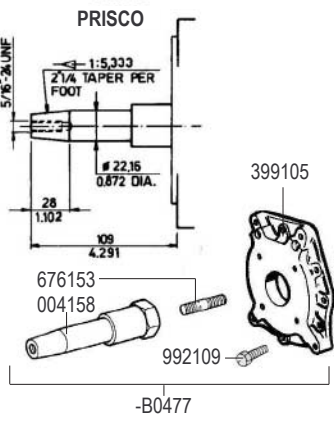

- (A) Pressostato normalmente aperto - Oil pressure switch normally open
- (B) Pressostato normalmente chiuso - Oil pressure switch normally closed

□ ADN 37- 43 - 47

● ADN 54

RICAMBI - SPARE PARTS - ERSATZTEILE - PIECES DETACHEES - REPUESTOS

□ ADN 37- 43 - 47

● ADN 54

- ADN 37-43-47
- ADN 54

Per versioni lente 2500 G/min. – For low speed version 2500 RPM

RICAMBI - SPARE PARTS - ERSATZTEILE - PIÈCES DETACHEES - REPUESTOS

RICAMBI - SPARE PARTS - ERSATZTEILE - PIECES DETACHEES - REPUESTOS

□ ADN 37-43-47
 ● ADN 54