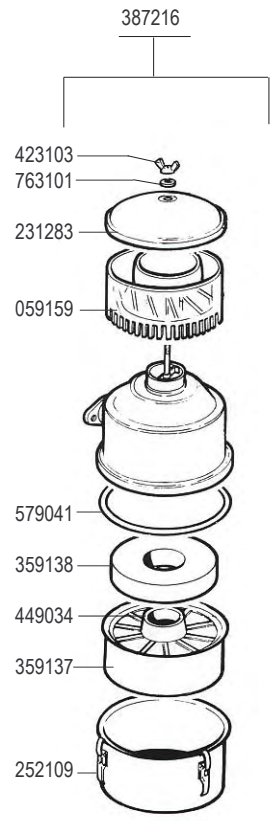

- 449372
- 240156
- 992044
- 746108
- 850128
- 995118
- 995011
- 447076

- A2443
- B3016

- 894003
- 754104

ADN 37 - 43 - 47

RICAMBI - SPARE PARTS - ERSATZTEILE - PIECES DETACHEES - REPUESTOS

ADN 54

- ADN 37 - 43 - 47
- ADN 54

RICAMBI - SPARE PARTS - ERSATZTEILE - PIECES DETACHEES - REPUESTOS

- ADN 37 - 43 - 47
- ADN 54

RICAMBI - SPARE PARTS - ERSATZTEILE - PIECES DETACHEES - REPUESTOS

- ADN 37- 43 - 47
- ADN 54

RICAMBI - SPARE PARTS - ERSATZTEILE - PIECES DETACHEES - REPUESTOS

- (A) Pressostato normalmente aperto - Oil pressure switch normally open
- (B) Pressostato normalmente chiuso - Oil pressure switch normally closed

□ ADN 37- 43 - 47

● ADN 54

RICAMBI - SPARE PARTS - ERSATZTEILE - PIECES DETACHEES - REPUESTOS

□ ADN 37- 43 - 47

● ADN 54

- ADN 37-43-47
- ADN 54

Per versioni lente 2500 G/min. – For low speed version 2500 RPM

RICAMBI - SPARE PARTS - ERSATZTEILE - PIÈCES DETACHEES - REPUESTOS

RICAMBI - SPARE PARTS - ERSATZTEILE - PIECES DETACHEES - REPUESTOS