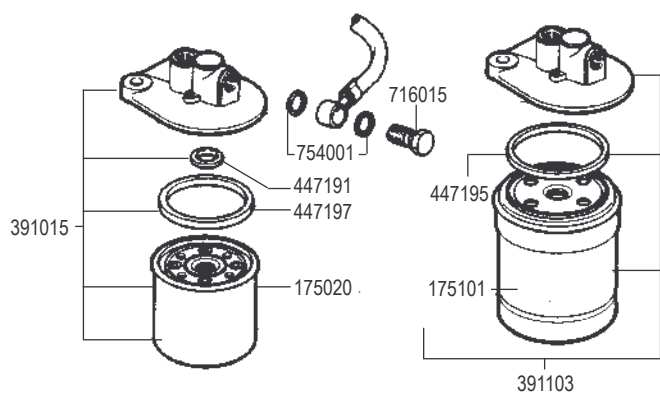

□ ADN 37- 43 - 47

● ADN 54

- ADN 37-43-47
- ADN 54

Per versioni lente 2500 G/min. – For low speed version 2500 RPM

RICAMBI - SPARE PARTS - ERSATZTEILE - PIÈCES DETACHEES - REPUESTOS

RICAMBI - SPARE PARTS - ERSATZTEILE - PIECES DETACHEES - REPUESTOS