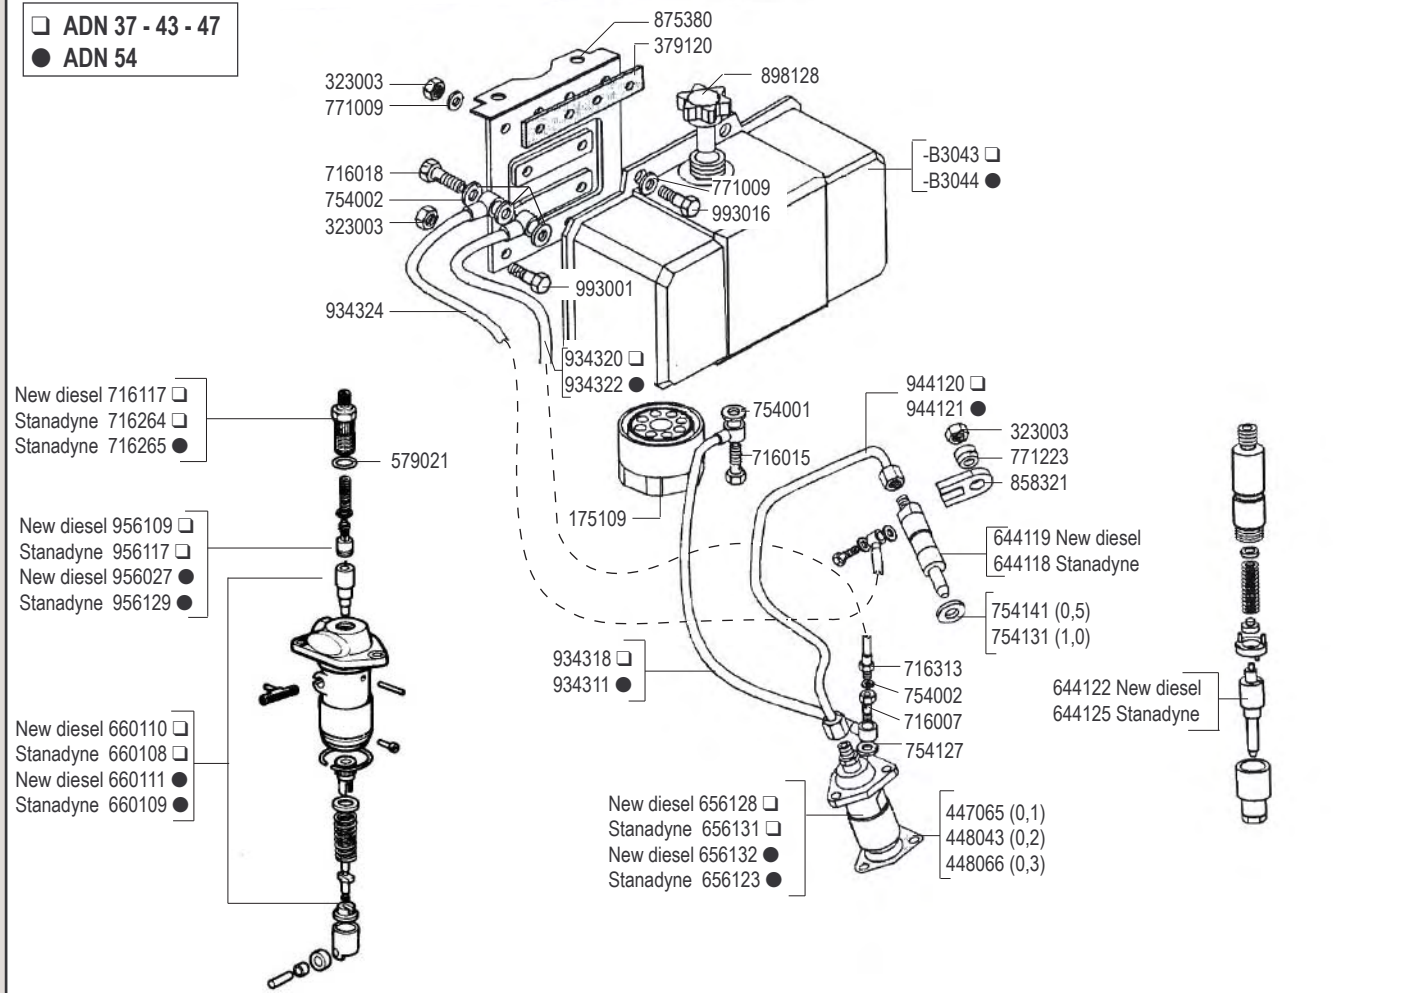

- 449372
- 240156
- 992044
- 746108
- 850128
- 995118
- 995011
- 447076

- A2443
- B3016

- 894003
- 754104

ADN 37 - 43 - 47

RICAMBI - SPARE PARTS - ERSATZTEILE - PIECES DETACHEES - REPUESTOS

ADN 54

- ADN 37 - 43 - 47
- ADN 54

RICAMBI - SPARE PARTS - ERSATZTEILE - PIECES DETACHEES - REPUESTOS

- ADN 37 - 43 - 47
- ADN 54

RICAMBI - SPARE PARTS - ERSATZTEILE - PIECES DETACHEES - REPUESTOS

- ADN 37- 43 - 47
- ADN 54

RICAMBI - SPARE PARTS - ERSATZTEILE - PIECES DETACHEES - REPUESTOS

- (A) Pressostato normalmente aperto - Oil pressure switch normally open
- (B) Pressostato normalmente chiuso - Oil pressure switch normally closed

□ ADN 37- 43 - 47

● ADN 54

RICAMBI - SPARE PARTS - ERSATZTEILE - PIECES DETACHEES - REPUESTOS

□ ADN 37- 43 - 47

● ADN 54

- ADN 37-43-47
- ADN 54

Per versioni lente 2500 G/min. – For low speed version 2500 RPM

RICAMBI - SPARE PARTS - ERSATZTEILE - PIÈCES DETACHEES - REPUESTOS

RICAMBI - SPARE PARTS - ERSATZTEILE - PIECES DETACHEES - REPUESTOS