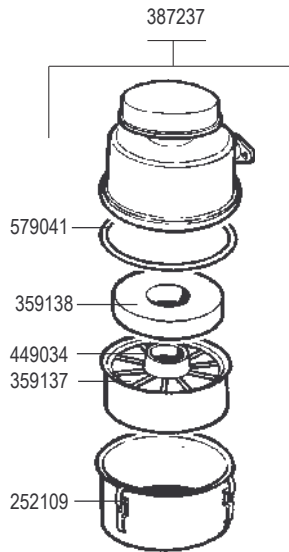

- 449372
- 240156
- 992044
- 746108
- 850128
- 995118
- 995011
- 447076

- A2443
- B3016

- 894003
- 754104

ADN 37 - 43 - 47

RICAMBI - SPARE PARTS - ERSATZTEILE - PIECES DETACHEES - REPUESTOS

ADN 54

- ADN 37 - 43 - 47
- ADN 54

RICAMBI - SPARE PARTS - ERSATZTEILE - PIECES DETACHEES - REPUESTOS

- ADN 37 - 43 - 47
- ADN 54

RICAMBI - SPARE PARTS - ERSATZTEILE - PIECES DETACHEES - REPUESTOS

- ADN 37- 43 - 47
- ADN 54

RICAMBI - SPARE PARTS - ERSATZTEILE - PIECES DETACHEES - REPUESTOS

□ ADN 37- 43 - 47

● ADN 54

- ADN 37-43-47
- ADN 54

Per versioni lente 2500 G/min. – For low speed version 2500 RPM

RICAMBI - SPARE PARTS - ERSATZTEILE - PIÈCES DETACHEES - REPUESTOS

RICAMBI - SPARE PARTS - ERSATZTEILE - PIECES DETACHEES - REPUESTOS