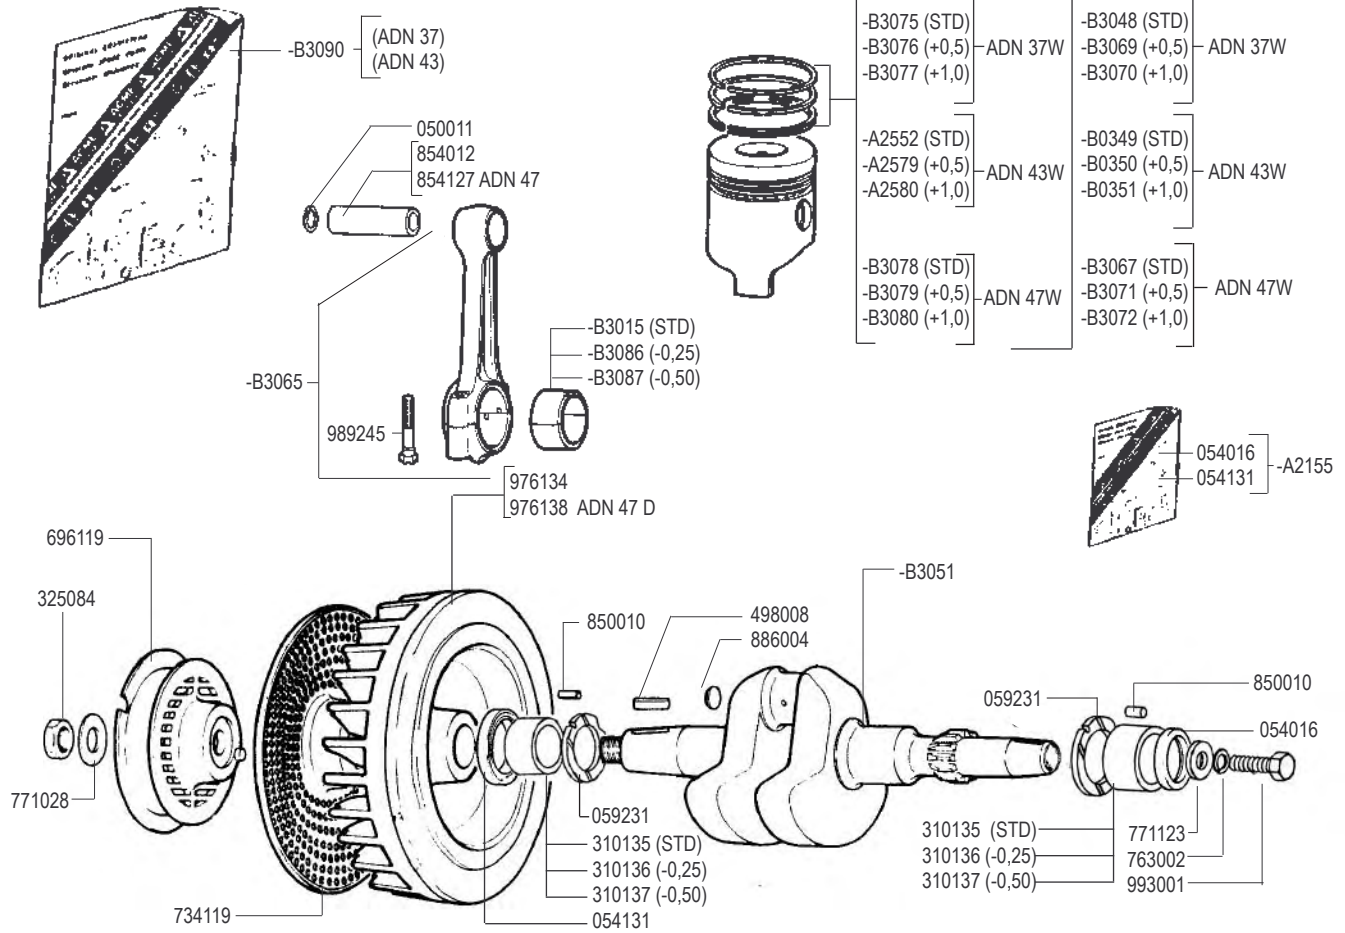

- ADN 37 - 43 - 47
- ADN 54

- B3093
- B3095
- 771009
- 993001

- 763002
- 993016
- 625135
- 625109

- 447074
- 448067
- 448069
- B3059

- 323003
- 676070
- 886142
- 722111

- 423106
- 120168
- 231206

- 902124
- 219123
- 993016
- 771011
- 449336

- 449372
- 240156
- 992044
- 746108
- 850128
- 995118
- 995011
- 447076

- A2443
- B3016

- 894003
- 754104

ADN 37 - 43 - 47

RICAMBI - SPARE PARTS - ERSATZTEILE - PIECES DETACHEES - REPUESTOS

ADN 54

- ADN 37 - 43 - 47
- ADN 54

RICAMBI - SPARE PARTS - ERSATZTEILE - PIECES DETACHEES - REPUESTOS

- ADN 37 - 43 - 47
- ADN 54

RICAMBI - SPARE PARTS - ERSATZTEILE - PIECES DETACHEES - REPUESTOS

- ADN 37- 43 - 47
- ADN 54

RICAMBI - SPARE PARTS - ERSATZTEILE - PIECES DETACHEES - REPUESTOS

□ ADN 37- 43 - 47

● ADN 54

- ADN 37-43-47
- ADN 54

Per versioni lente 2500 G/min. – For low speed version 2500 RPM

RICAMBI - SPARE PARTS - ERSATZTEILE - PIÈCES DETACHEES - REPUESTOS

RICAMBI - SPARE PARTS - ERSATZTEILE - PIECES DETACHEES - REPUESTOS