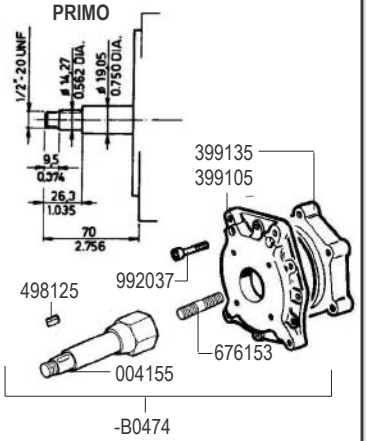

- (A) Pressostato normalmente aperto - Oil pressure switch normally open
- (B) Pressostato normalmente chiuso - Oil pressure switch normally closed

□ ADN 37- 43 - 47

● ADN 54

RICAMBI - SPARE PARTS - ERSATZTEILE - PIECES DETACHEES - REPUESTOS

□ ADN 37- 43 - 47

● ADN 54

- ADN 37-43-47
- ADN 54

Per versioni lente 2500 G/min. – For low speed version 2500 RPM

RICAMBI - SPARE PARTS - ERSATZTEILE - PIÈCES DETACHEES - REPUESTOS

RICAMBI - SPARE PARTS - ERSATZTEILE - PIECES DETACHEES - REPUESTOS

□ ADN 37-43-47
 ● ADN 54