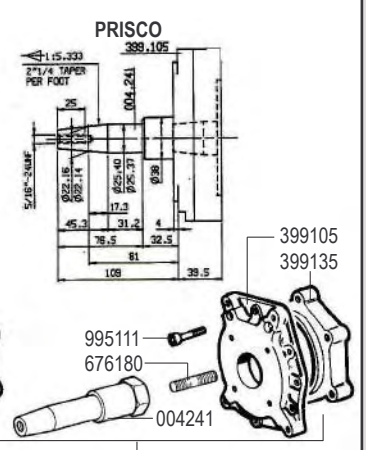

- ADN 37 - 43 - 47
- ADN 54

- B3093
- B3095
- 771009
- 993001

- 763002
- 993016
- 625135
- 625109

- 447074
- 448067
- 448069
- B3059

- 323003
- 676070
- 886142
- 722111

- 423106
- 120168
- 231206

- 902124
- 219123
- 993016
- 771011
- 449336

- (A) Pressostato normalmente aperto - Oil pressure switch normally open
- (B) Pressostato normalmente chiuso - Oil pressure switch normally closed

□ ADN 37- 43 - 47

● ADN 54

RICAMBI - SPARE PARTS - ERSATZTEILE - PIECES DETACHEES - REPUESTOS

□ ADN 37- 43 - 47

● ADN 54

- ADN 37-43-47
- ADN 54

Per versioni lente 2500 G/min. – For low speed version 2500 RPM

RICAMBI - SPARE PARTS - ERSATZTEILE - PIÈCES DETACHEES - REPUESTOS

RICAMBI - SPARE PARTS - ERSATZTEILE - PIECES DETACHEES - REPUESTOS

□ ADN 37-43-47
 ● ADN 54