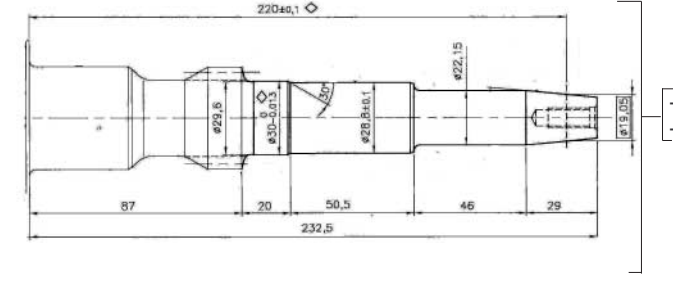

□ ADN 37- 43 - 47

● ADN 54

- ADN 37-43-47
- ADN 54

Per versioni lente 2500 G/min. – For low speed version 2500 RPM

RICAMBI - SPARE PARTS - ERSATZTEILE - PIÈCES DETACHEES - REPUESTOS

RICAMBI - SPARE PARTS - ERSATZTEILE - PIECES DETACHEES - REPUESTOS