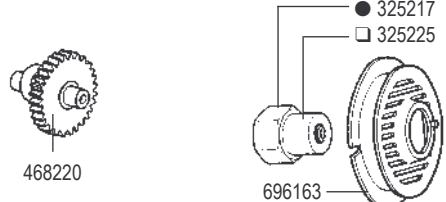

- (A) Pressostato normalmente aperto - Oil pressure switch normally open
- (B) Pressostato normalmente chiuso - Oil pressure switch normally closed

□ ADN 37- 43 - 47

● ADN 54

RICAMBI - SPARE PARTS - ERSATZTEILE - PIECES DETACHEES - REPUESTOS

□ ADN 37- 43 - 47

● ADN 54

- ADN 37-43-47
- ADN 54

Per versioni lente 2500 G/min. – For low speed version 2500 RPM

RICAMBI - SPARE PARTS - ERSATZTEILE - PIÈCES DETACHEES - REPUESTOS

RICAMBI - SPARE PARTS - ERSATZTEILE - PIECES DETACHEES - REPUESTOS