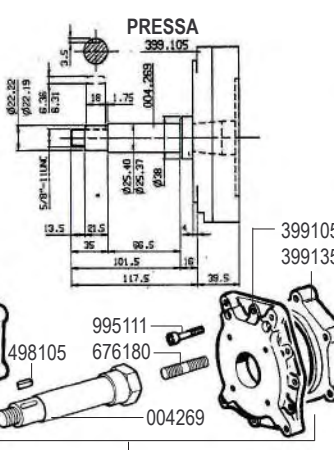

- (A) Pressostato normalmente aperto - Oil pressure switch normally open
- (B) Pressostato normalmente chiuso - Oil pressure switch normally closed

□ ADN 37- 43 - 47

● ADN 54

RICAMBI - SPARE PARTS - ERSATZTEILE - PIECES DETACHEES - REPUESTOS

□ ADN 37- 43 - 47

● ADN 54

- ADN 37-43-47
- ADN 54

Per versioni lente 2500 G/min. – For low speed version 2500 RPM

RICAMBI - SPARE PARTS - ERSATZTEILE - PIÈCES DETACHEES - REPUESTOS

RICAMBI - SPARE PARTS - ERSATZTEILE - PIECES DETACHEES - REPUESTOS

□ ADN 37-43-47
 ● ADN 54