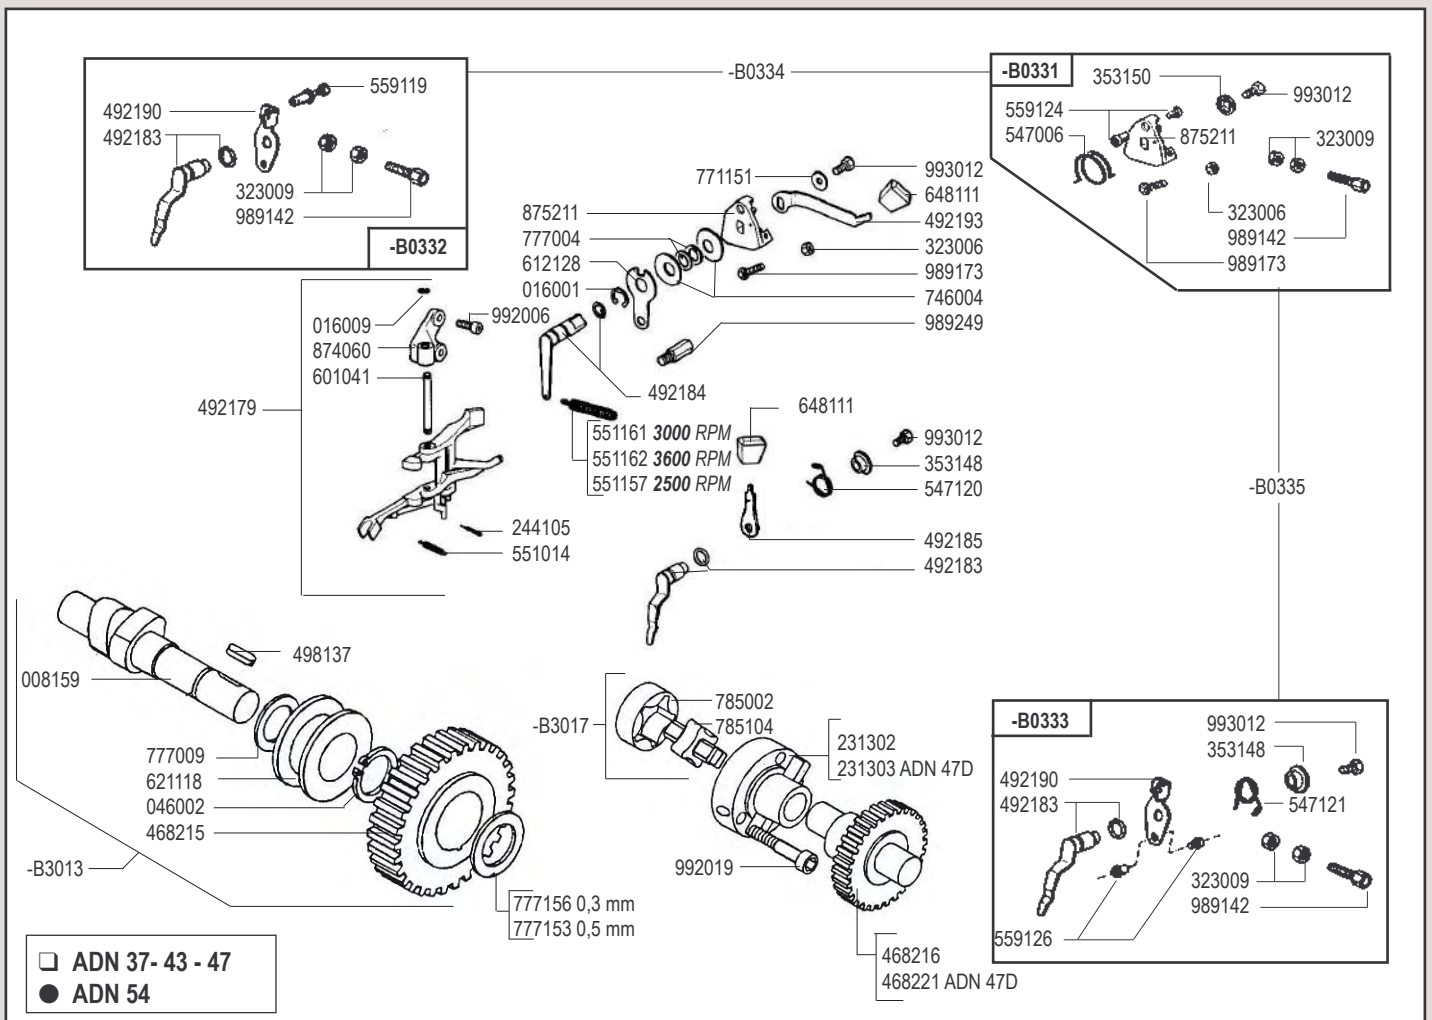

- 449372
- 240156
- 992044
- 746108
- 850128
- 995118
- 995011
- 447076

- A2443
- B3016

- 894003
- 754104

ADN 37 - 43 - 47

RICAMBI - SPARE PARTS - ERSATZTEILE - PIECES DETACHEES - REPUESTOS

ADN 54

- ADN 37 - 43 - 47
- ADN 54

RICAMBI - SPARE PARTS - ERSATZTEILE - PIECES DETACHEES - REPUESTOS

- ADN 37 - 43 - 47
- ADN 54

RICAMBI - SPARE PARTS - ERSATZTEILE - PIECES DETACHEES - REPUESTOS

- ADN 37- 43 - 47
- ADN 54

RICAMBI - SPARE PARTS - ERSATZTEILE - PIECES DETACHEES - REPUESTOS

- (A) Pressostato normalmente aperto - Oil pressure switch normally open
- (B) Pressostato normalmente chiuso - Oil pressure switch normally closed

□ ADN 37- 43 - 47

● ADN 54

RICAMBI - SPARE PARTS - ERSATZTEILE - PIECES DETACHEES - REPUESTOS

□ ADN 37- 43 - 47

● ADN 54

- ADN 37-43-47
- ADN 54

Per versioni lente 2500 G/min. – For low speed version 2500 RPM

RICAMBI - SPARE PARTS - ERSATZTEILE - PIÈCES DETACHEES - REPUESTOS

RICAMBI - SPARE PARTS - ERSATZTEILE - PIECES DETACHEES - REPUESTOS