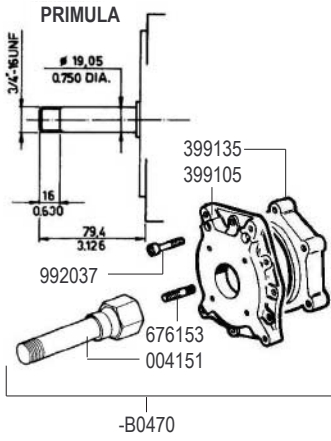

- (A) Pressostato normalmente aperto - Oil pressure switch normally open
- (B) Pressostato normalmente chiuso - Oil pressure switch normally closed

□ ADN 37- 43 - 47

● ADN 54

RICAMBI - SPARE PARTS - ERSATZTEILE - PIECES DETACHEES - REPUESTOS

□ ADN 37- 43 - 47

● ADN 54

- ADN 37-43-47
- ADN 54

Per versioni lente 2500 G/min. – For low speed version 2500 RPM

RICAMBI - SPARE PARTS - ERSATZTEILE - PIÈCES DETACHEES - REPUESTOS

RICAMBI - SPARE PARTS - ERSATZTEILE - PIECES DETACHEES - REPUESTOS

□ ADN 37-43-47
 ● ADN 54