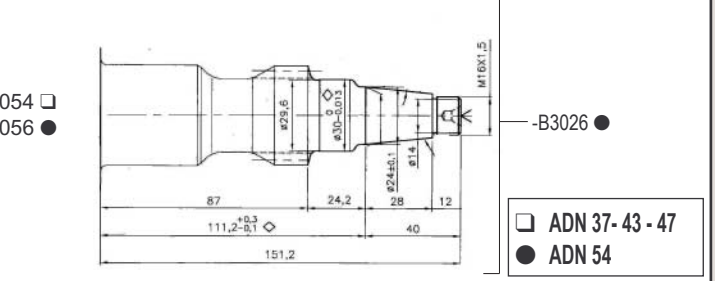

□ ADN 37- 43 - 47

● ADN 54

- ADN 37-43-47
- ADN 54

Per versioni lente 2500 G/min. – For low speed version 2500 RPM

RICAMBI - SPARE PARTS - ERSATZTEILE - PIÈCES DETACHEES - REPUESTOS

RICAMBI - SPARE PARTS - ERSATZTEILE - PIECES DETACHEES - REPUESTOS