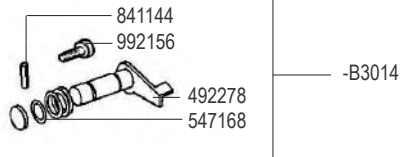

□ ADN 37- 43 - 47

● ADN 54

- ADN 37-43-47
- ADN 54

Per versioni lente 2500 G/min. – For low speed version 2500 RPM

RICAMBI - SPARE PARTS - ERSATZTEILE - PIÈCES DETACHEES - REPUESTOS

RICAMBI - SPARE PARTS - ERSATZTEILE - PIECES DETACHEES - REPUESTOS