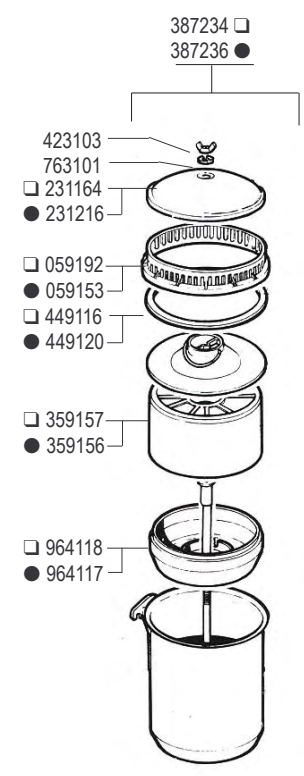

- ADN 37 - 43 - 47
- ADN 54

- B3093
- B3095
- 771009
- 993001

- 763002
- 993016
- 625135
- 625109

- 447074
- 448067
- 448069
- B3059

- 323003
- 676070
- 886142
- 722111

- 423106
- 120168
- 231206

- 902124
- 219123
- 993016
- 771011
- 449336

- 449372
- 240156
- 992044
- 746108
- 850128
- 995118
- 995011
- 447076

- A2443
- B3016

- 894003
- 754104

ADN 37 - 43 - 47

RICAMBI - SPARE PARTS - ERSATZTEILE - PIECES DETACHEES - REPUESTOS

ADN 54

- ADN 37 - 43 - 47
- ADN 54

RICAMBI - SPARE PARTS - ERSATZTEILE - PIECES DETACHEES - REPUESTOS

- ADN 37 - 43 - 47
- ADN 54

RICAMBI - SPARE PARTS - ERSATZTEILE - PIECES DETACHEES - REPUESTOS

- ADN 37- 43 - 47
- ADN 54

RICAMBI - SPARE PARTS - ERSATZTEILE - PIECES DETACHEES - REPUESTOS

□ ADN 37- 43 - 47

● ADN 54

- ADN 37-43-47
- ADN 54

Per versioni lente 2500 G/min. – For low speed version 2500 RPM

RICAMBI - SPARE PARTS - ERSATZTEILE - PIÈCES DETACHEES - REPUESTOS

RICAMBI - SPARE PARTS - ERSATZTEILE - PIECES DETACHEES - REPUESTOS