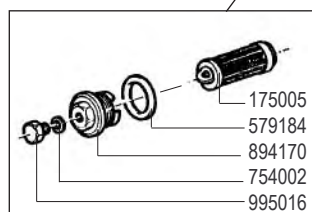

ADN 37W- 43W - 47W - 54W

Valido dal N° 5029781
Valid from N° 5029781

SHORT BLOCK:

ADN 37W -B3097 ● ADN 43W -B3098 ● ADN 47W -B3099 ● ADN47D -B3100 ● ADN 54W -B3101

RICAMBI - SPARE PARTS - ERSATZTEILE - PIECES DETACHEES - REPUESTOS

- ADN 37 - 43 - 47
- ADN 54

- B3093
- B3095
- 771009
- 993001

- 763002
- 993016
- 625135
- 625109

- 447074
- 448067
- 448069
- B3059

- 323003
- 676070
- 886142
- 722111

- 423106
- 120168
- 231206

- 902124
- 219123
- 993016
- 771011
- 449336