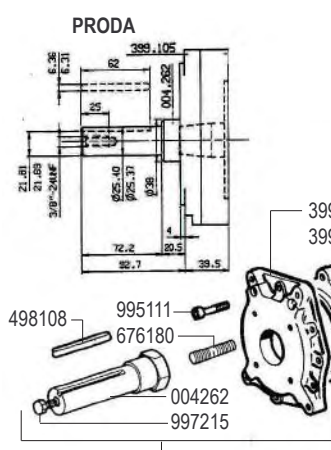

- (A) Pressostato normalmente aperto - Oil pressure switch normally open
- (B) Pressostato normalmente chiuso - Oil pressure switch normally closed

□ ADN 37- 43 - 47

● ADN 54

RICAMBI - SPARE PARTS - ERSATZTEILE - PIECES DETACHEES - REPUESTOS

□ ADN 37- 43 - 47

● ADN 54

- ADN 37-43-47
- ADN 54

Per versioni lente 2500 G/min. – For low speed version 2500 RPM

RICAMBI - SPARE PARTS - ERSATZTEILE - PIÈCES DETACHEES - REPUESTOS

RICAMBI - SPARE PARTS - ERSATZTEILE - PIECES DETACHEES - REPUESTOS

□ ADN 37-43-47
 ● ADN 54