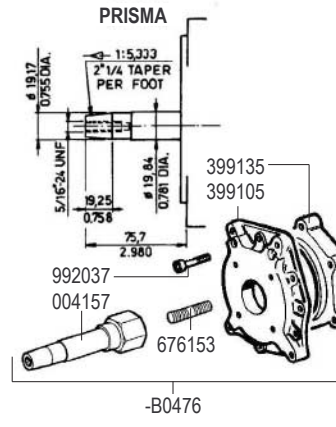

□ ADN 37- 43 - 47

● ADN 54

- ADN 37-43-47
- ADN 54

Per versioni lente 2500 G/min. – For low speed version 2500 RPM

RICAMBI - SPARE PARTS - ERSATZTEILE - PIÈCES DETACHEES - REPUESTOS

RICAMBI - SPARE PARTS - ERSATZTEILE - PIECES DETACHEES - REPUESTOS

□ ADN 37-43-47
 ● ADN 54