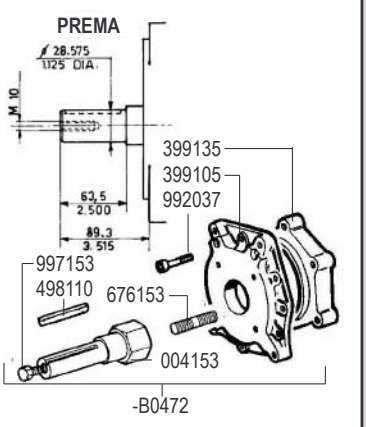

- (A) Pressostato normalmente aperto - Oil pressure switch normally open
- (B) Pressostato normalmente chiuso - Oil pressure switch normally closed

□ ADN 37- 43 - 47

● ADN 54

RICAMBI - SPARE PARTS - ERSATZTEILE - PIECES DETACHEES - REPUESTOS

□ ADN 37- 43 - 47

● ADN 54

- ADN 37-43-47
- ADN 54

Per versioni lente 2500 G/min. – For low speed version 2500 RPM

RICAMBI - SPARE PARTS - ERSATZTEILE - PIÈCES DETACHEES - REPUESTOS

RICAMBI - SPARE PARTS - ERSATZTEILE - PIECES DETACHEES - REPUESTOS

□ ADN 37-43-47
 ● ADN 54