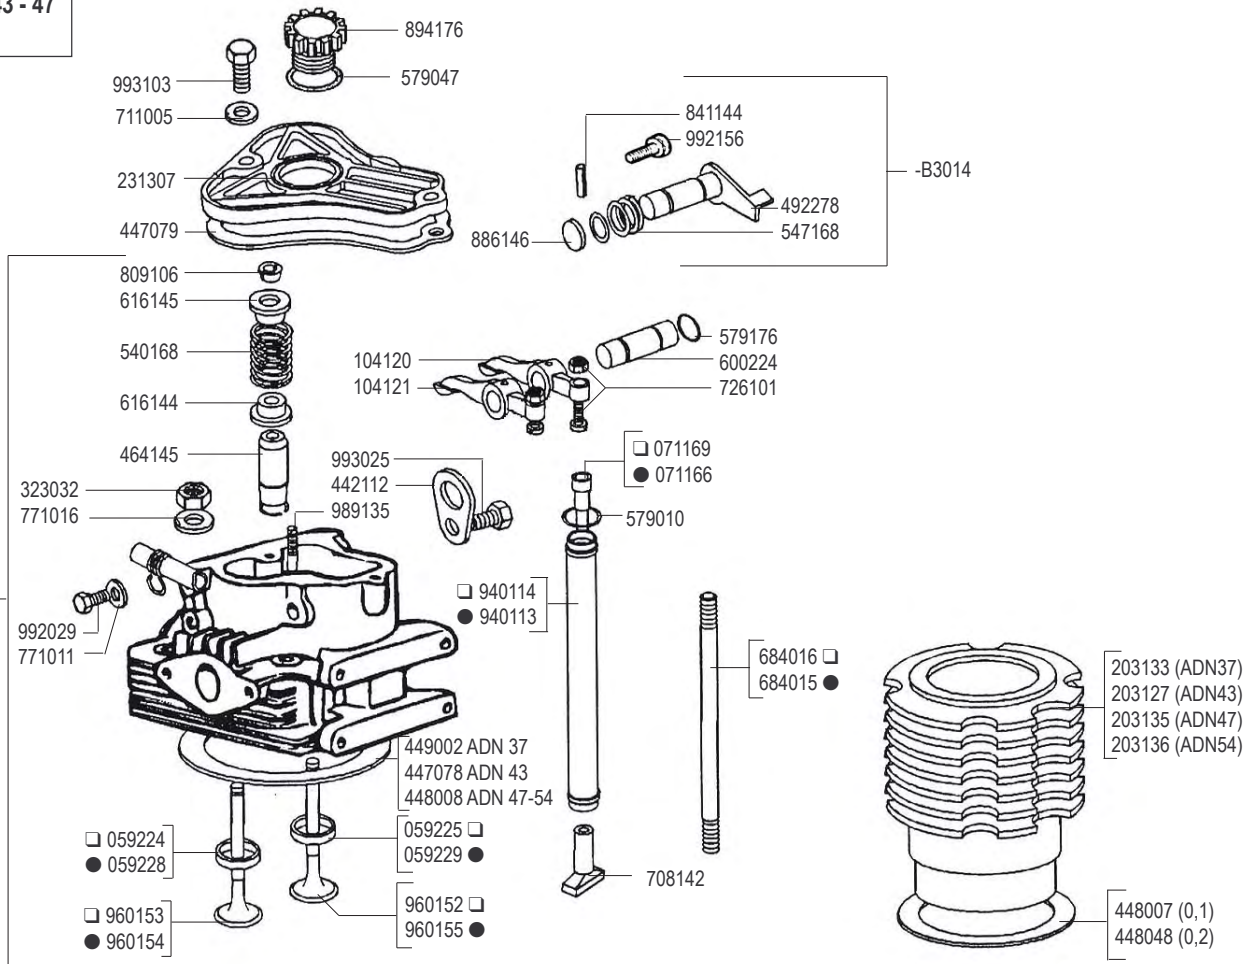

- 449372
- 240156
- 992044
- 746108
- 850128
- 995118
- 995011
- 447076

- A2443
- B3016

- 894003
- 754104

ADN 37 - 43 - 47

RICAMBI - SPARE PARTS - ERSATZTEILE - PIECES DETACHEES - REPUESTOS

ADN 54

- ADN 37 - 43 - 47
- ADN 54

RICAMBI - SPARE PARTS - ERSATZTEILE - PIECES DETACHEES - REPUESTOS

- ADN 37 - 43 - 47
- ADN 54

RICAMBI - SPARE PARTS - ERSATZTEILE - PIECES DETACHEES - REPUESTOS

- ADN 37- 43 - 47
- ADN 54

RICAMBI - SPARE PARTS - ERSATZTEILE - PIECES DETACHEES - REPUESTOS

- (A) Pressostato normalmente aperto - Oil pressure switch normally open
- (B) Pressostato normalmente chiuso - Oil pressure switch normally closed

□ ADN 37- 43 - 47

● ADN 54

RICAMBI - SPARE PARTS - ERSATZTEILE - PIECES DETACHEES - REPUESTOS

□ ADN 37- 43 - 47

● ADN 54

- ADN 37-43-47
- ADN 54

Per versioni lente 2500 G/min. – For low speed version 2500 RPM

RICAMBI - SPARE PARTS - ERSATZTEILE - PIÈCES DETACHEES - REPUESTOS

RICAMBI - SPARE PARTS - ERSATZTEILE - PIECES DETACHEES - REPUESTOS