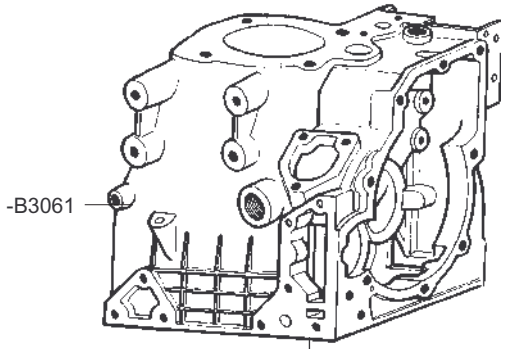

□ ADN 37- 43 - 47

● ADN 54

- ADN 37-43-47
- ADN 54

Per versioni lente 2500 G/min. – For low speed version 2500 RPM

RICAMBI - SPARE PARTS - ERSATZTEILE - PIÈCES DETACHEES - REPUESTOS

RICAMBI - SPARE PARTS - ERSATZTEILE - PIECES DETACHEES - REPUESTOS