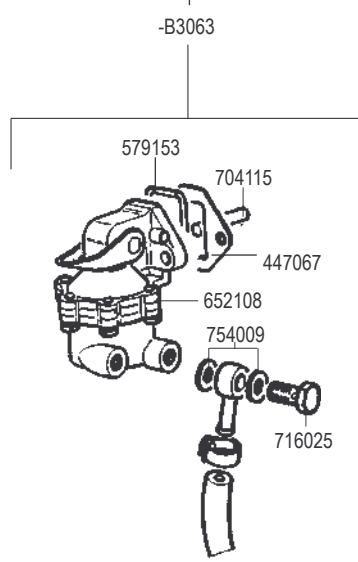

- (A) Pressostato normalmente aperto - Oil pressure switch normally open
- (B) Pressostato normalmente chiuso - Oil pressure switch normally closed

□ ADN 37- 43 - 47

● ADN 54

RICAMBI - SPARE PARTS - ERSATZTEILE - PIECES DETACHEES - REPUESTOS

□ ADN 37- 43 - 47

● ADN 54

- ADN 37-43-47
- ADN 54

Per versioni lente 2500 G/min. – For low speed version 2500 RPM

RICAMBI - SPARE PARTS - ERSATZTEILE - PIÈCES DETACHEES - REPUESTOS

RICAMBI - SPARE PARTS - ERSATZTEILE - PIECES DETACHEES - REPUESTOS